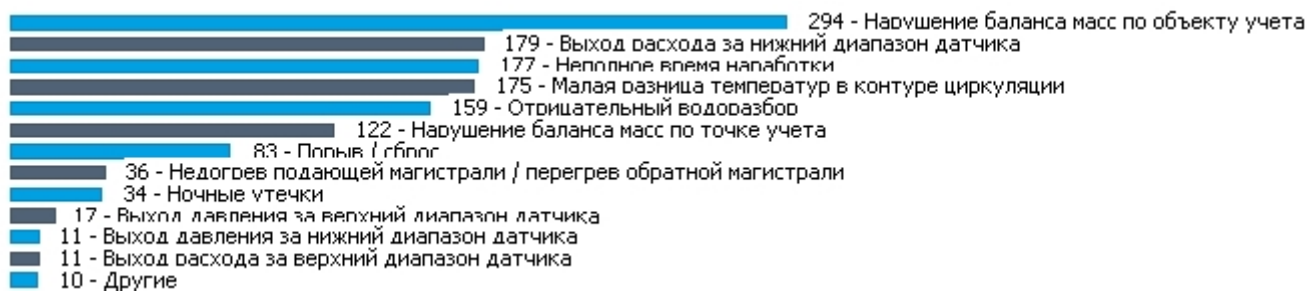

Express Edition

Использовано 2 765 Мб

Занято 2 765 из 10 000 Мб

Сеансов опроса

без ошибок - 1 973
с ошибками - 2 402

Актуальные нештатные ситуации

Критические сообщения за текущие сутки

ВРЕМЯ	ОПИСАНИЕ ОШИБКИ
14:15:51	Порт опроса 'GSM1' заблокирован до 08.12.15 14:45. Причина: 30 критических ошибок. Последняя ошибка: Ошибка инициализации коммуникационного оборудования. (Имя входа: PollHost)

Состояние опроса

Опрос обычных точек учета

Результаты опроса: опрошено - 151, неопрошено - 35

GSM

опрошено - 0
неопрошено - 4

36 - Ошибка инициализации коммуникационного оборудования

Internet

опрошено - 151
неопрошено - 31